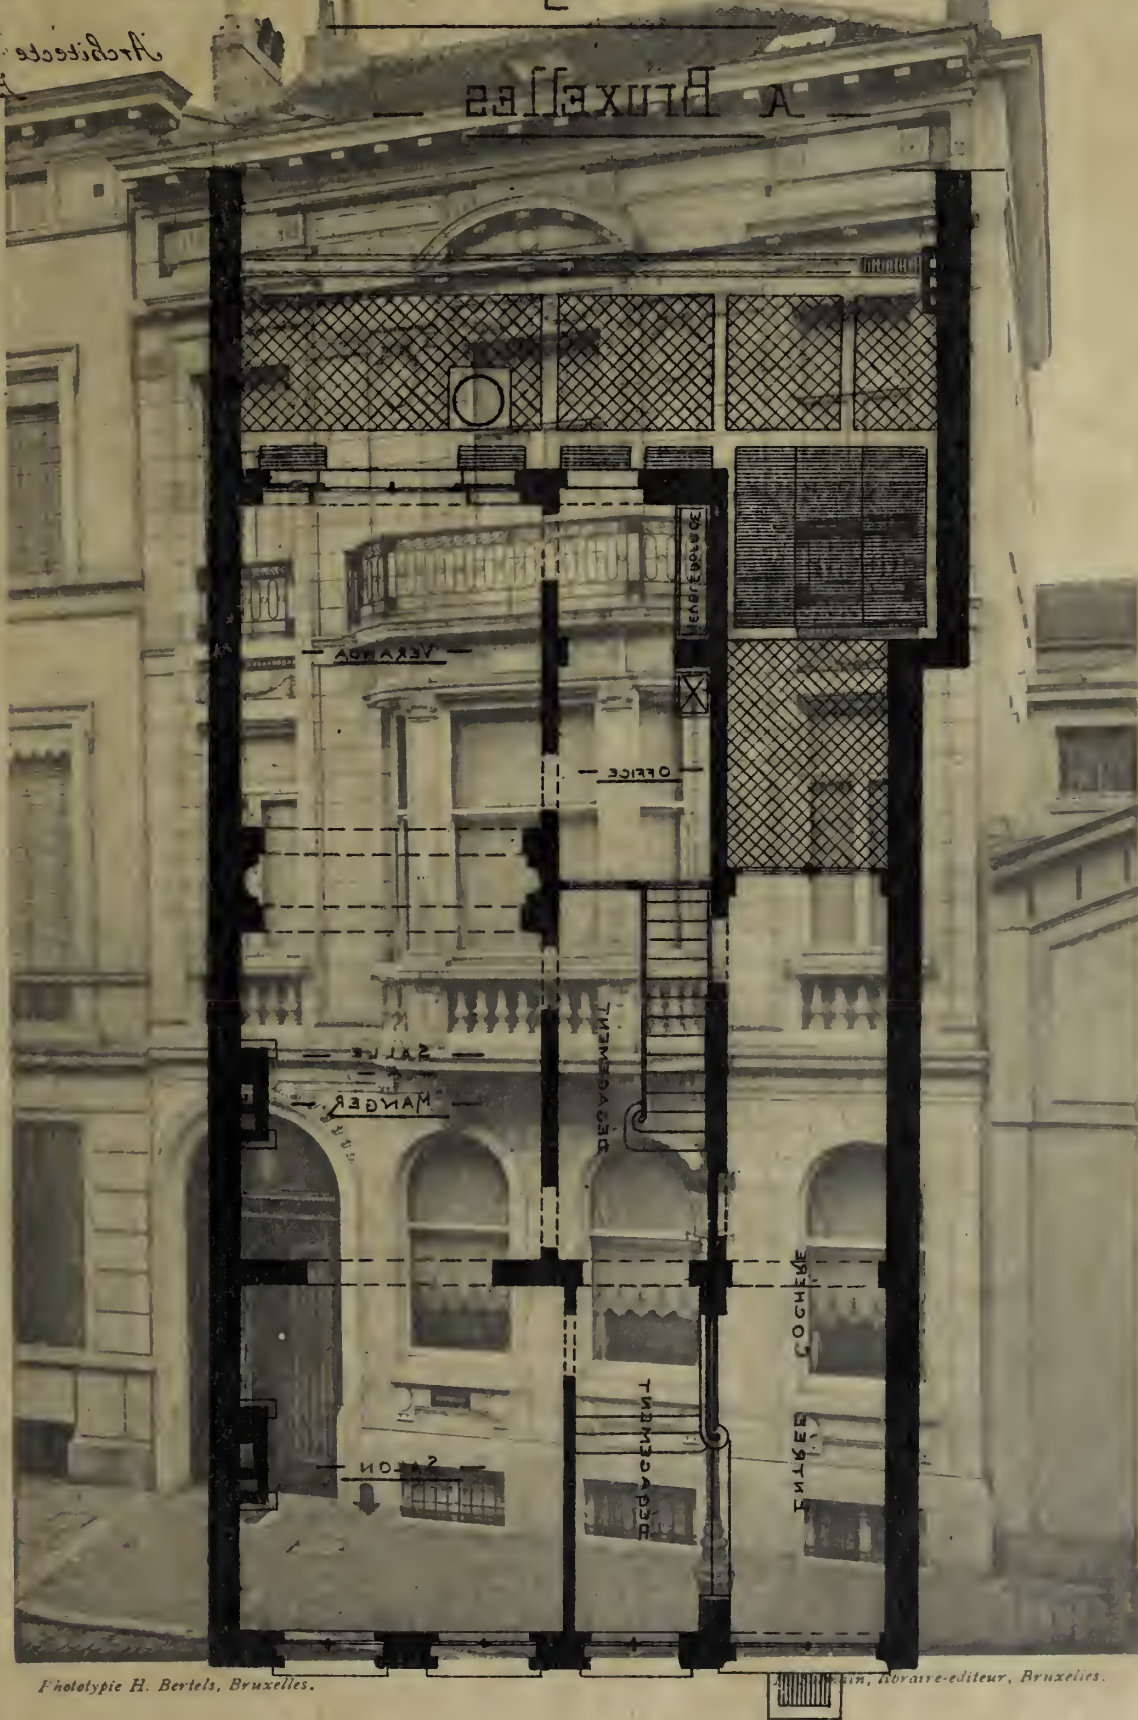

Album de la Maison Moderne
Propriété de M. Parmentier de l'avenue de l'Amélie

Rue Montoyer N° 6

Architecte Prémont
Bruxelles

A Bruxelles

Phototypie H. Bertels, Bruxelles.

Ed. Van der Straete, graveur-editeur, Bruxelles.

Propriété de M. Parmentier, Rue Montoyer, 6, à Bruxelles.

PLAN DU RÉZ-DE-CHAUSSEE

M. Prémont, Architecte

ÉCHELLE DE 0.01 P.M.